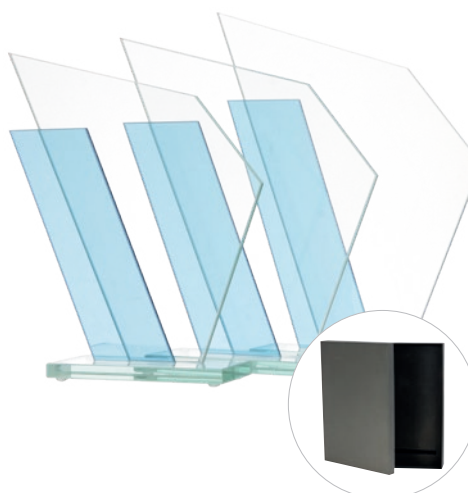

opcjonalne etui