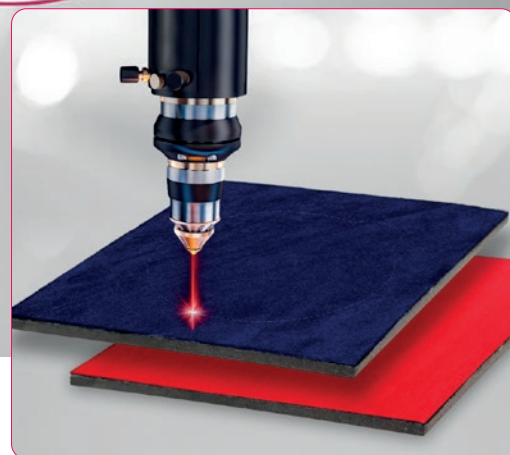

etui custom

- **najwyższa jakość**

wysokiej jakości wykonanie zarówno na zewnątrz jak i wewnątrz etui

- **dowolny kształt medalu**

wewnętrzna pianka jest wycinana laserem, dzięki czemu możemy precyzyjnie dopasować etui do medalu o dowolnym kształcie

- **dwa kolory**

Etui dostępne jest w 2 kolorach: czerwonym i niebieskim.

- **duży rozmiar**

Etui dostępne w wymiarze 125x125x35mm, co pozwala na dopasowanie go do medalu o wielkości nawet 100x100 mm!

Symbol	Wymiary (cm)	Produkt	kolor	cena (zł)
BOXMEDAL/BL	12,5 x 12,5 x 3,5	Etui welurowe	niebieski	39,90
BOXMEDAL/BL/GR1	12,5 x 12,5 x 3,5	Etui welurowe + pianka (bez cięcia laserem)	niebieski	49,90
BOXMEDAL/BL/GR2	12,5 x 12,5 x 3,5	Etui welurowe + pianka + cięcie kształtu medalu	niebieski	59,90
BOXMEDAL/RD	12,5 x 12,5 x 3,5	Etui welurowe	czerwony	39,90
BOXMEDAL/RD/GR1	12,5 x 12,5 x 3,5	Etui welurowe + pianka (bez cięcia laserem)	czerwony	49,90
BOXMEDAL/RD/GR2	12,5 x 12,5 x 3,5	Etui welurowe + pianka + cięcie kształtu medalu	czerwony	59,90