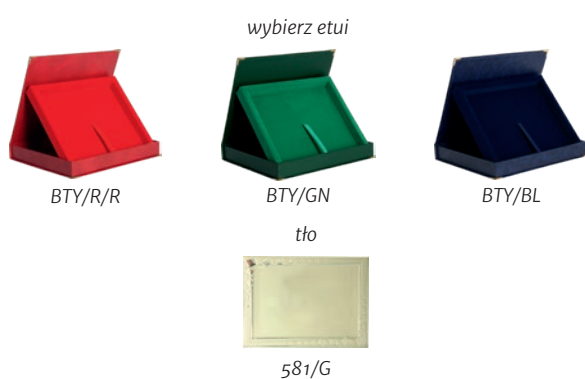

## seria HG42

podkład lakierowany / blaszka z ozdobną ramką

	wymiary (cm)	dyplom z nadrukiem (zł)	dyplom z nadrukiem z etui (zł)
<b>HG425</b>	30,5X23	<b>224,9</b>	291,1
<b>HG424</b>	25,5X20	<b>182,2</b>	240,3
<b>HG423</b>	23X18	<b>139,9</b>	194,3
<b>HG422</b>	20X15	<b>101,9</b>	153,0