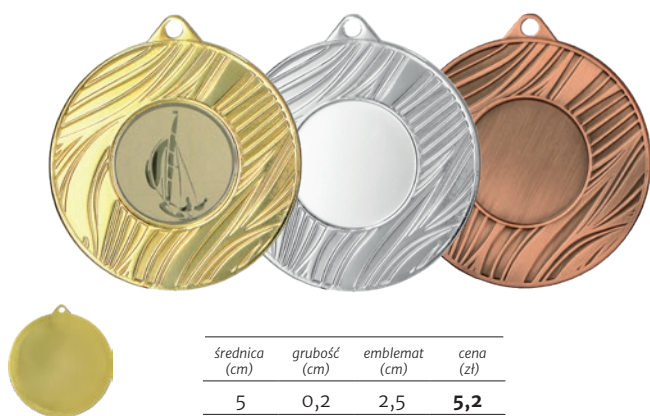

ME006/G ME006/S ME006/B

średnica (cm)	grubość (cm)	emblemat (cm)	cena (zł)
5	0,2	2,5	5,2

MMC42050/G MMC42050/S MMC42050/B

średnica (cm)	grubość (cm)	emblemat (cm)	cena (zł)
5	0,2	2,5	5,2

MMC43050/G MMC43050/S MMC43050/B