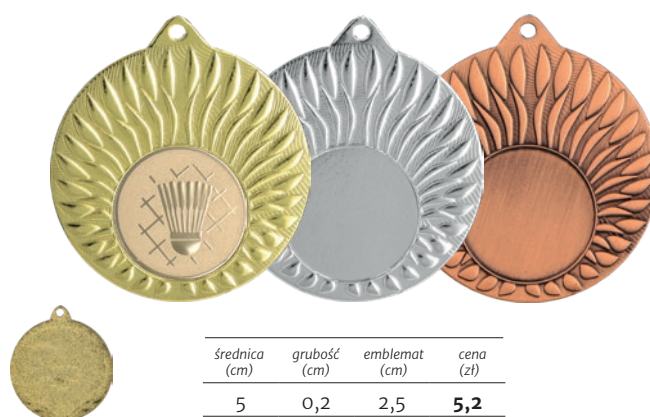

MMC24050/G MMC24050/S MMC24050/B

średnica (cm)	grubość (cm)	emblemat (cm)	cena (zł)
5	0,2	2,5	5,2