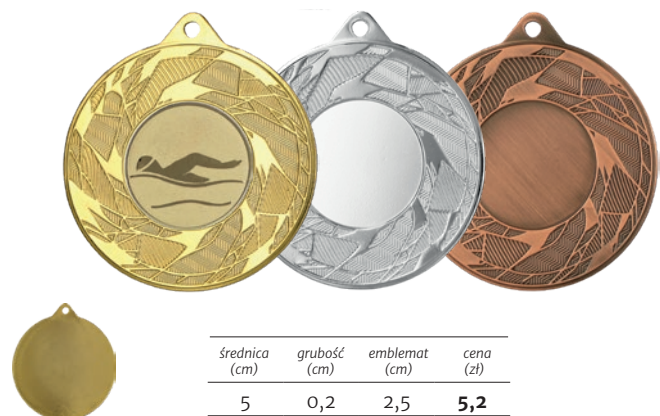

MMC42050/G MMC42050/S MMC42050/B

średnica (cm)	grubość (cm)	emblemat (cm)	cena (zł)
5	0,2	2,5	5,2