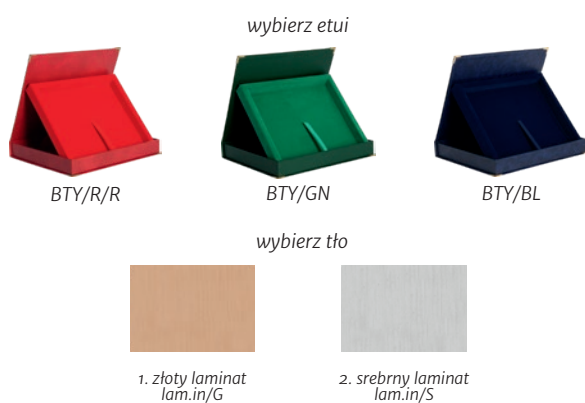

seria HG15

podkład lakierowany / laminat

	wymiary (cm)	dyplom grawerowany (zł)	dyplom grawerowany z etui (zł)
HG157/G	38X30,5	438,5	-
HG156/G	33X26,5	316,0	-
HG155/G	30,5X23	213,7	280,3
HG154/G	25,5X20	152,5	212,2
HG153/G	23X18	116,1	172,4
HG152/G	20X15	86,0	137,8
HG151/G	18X13	58,7	-
HG150/G	16,5X11,5	42,6	-