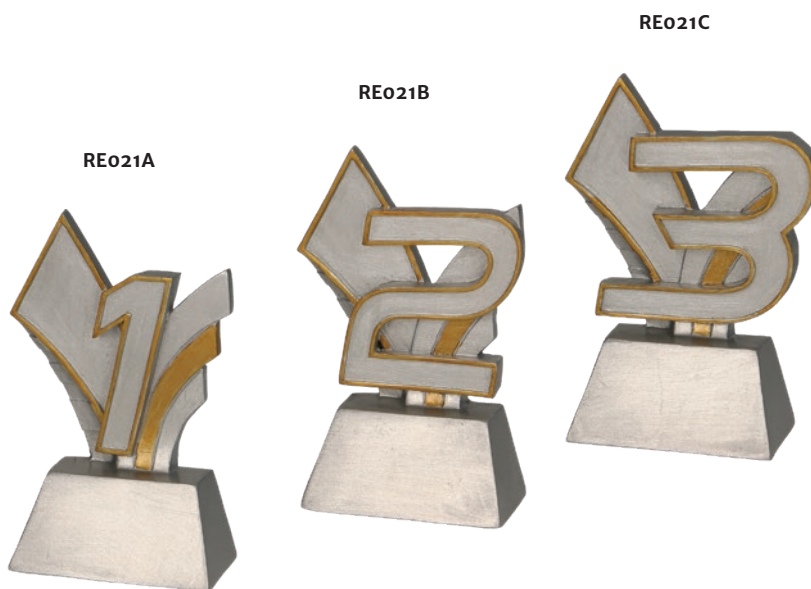

OGÓLNE

	wys.(cm)	cena (zł)
RE021A	10	17,1
RE021B	10	17,1
RE021C	10	17,1