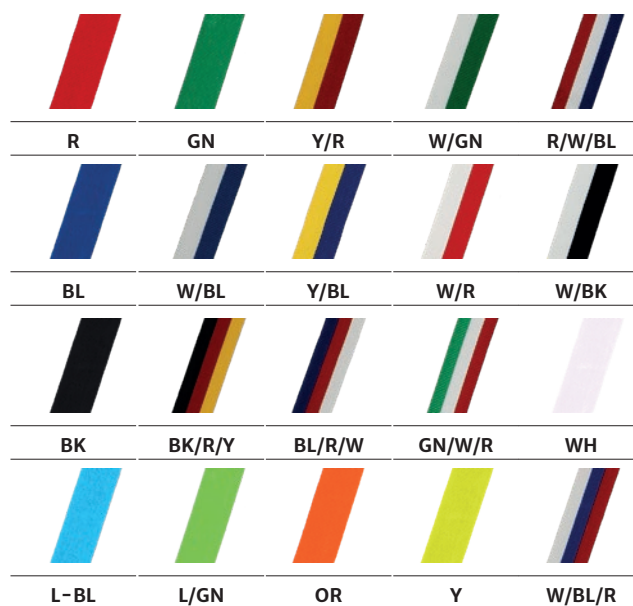

Wstążki V3 (20 mm) cena: 2,15 PLN

Potrzebujesz innego koloru? skontaktuj się z nami

Spersonalizuj wstążkę